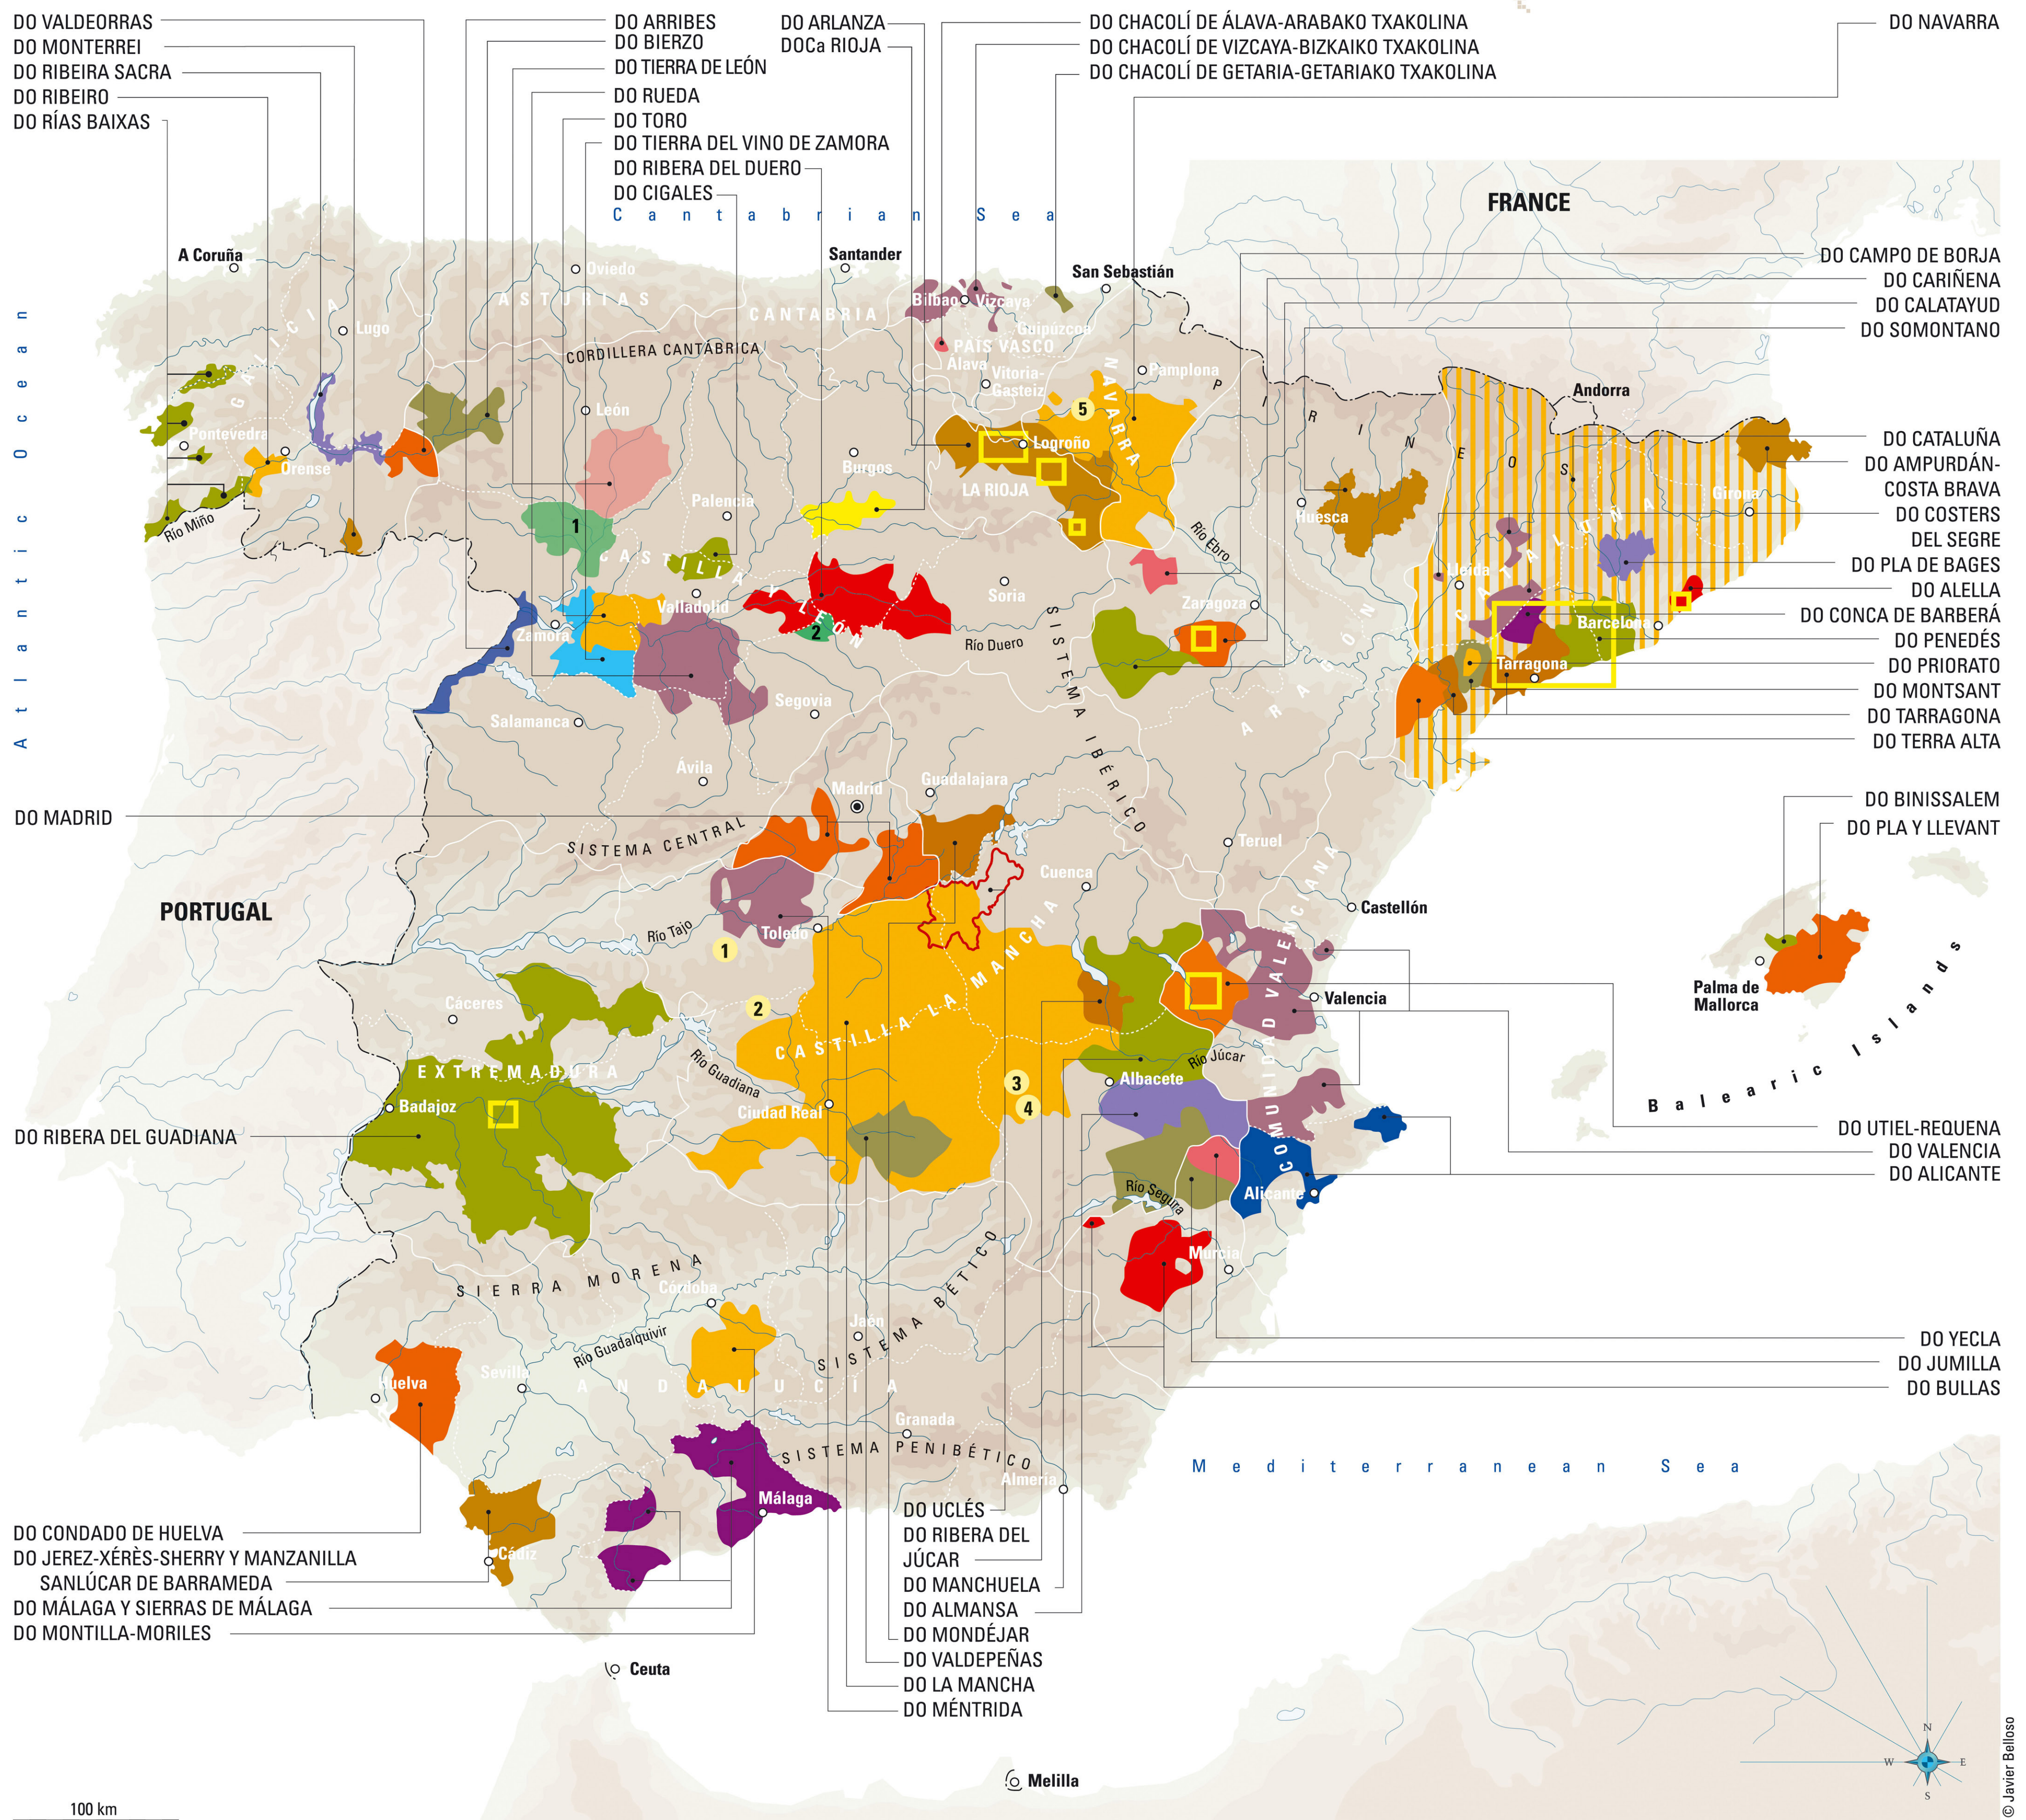

WINES *from* SPAIN

DOCa Qualified Denomination of Origin

DO Denomination of Origin

DO Cava (multiregion)

DO Catalunya

Quality Wine with Specific Geographical Indication

- 1 Valles de Benavente
- 2 Valtiendas

Single-Estate Wine

- 1 Dominio de Valdepeña
- 2 Dehesa del Carrizal
- 3 El Guijoso
- 4 Finca Elez
- 5 Arinzano

Autonomous Administrative Area
Provincial Administrative Area
State Borders

67 DENOMINATIONS OF ORIGIN

- DO ABONA
- DO ALELLA
- DO ALICANTE
- DO ALMANSA
- DO AMPURDÁN - COSTA BRAVA
- DO ARLANZA
- DO ARRIBES
- DO BIERZO
- DO BINISSELEM - MALLORCA
- DO BULLAS
- DO CALATAYUD
- DO CAMPO DE BORJA
- DO CARIÑENA
- DO CATALUÑA
- DO CAVA
- DO CHACOLÍ DE ÁLAVA - ARABAKO TXAKOLINA
- DO CHACOLÍ DE VIZCAYA - BIZKAIKO TXAKOLINA
- DO CIGALES
- DO CONCA DE BARBERÀ
- DO CONDADO DE HUELVA
- DO COSTERS DEL SEGRE
- DO EL HIERRO
- DO JEREZ - XÉRÈS - SHERRY
- DO JUMILLA
- DO LA MANCHA
- DO LA PALMA
- DO LANZAROTE
- DO MADRID
- DO MALAGA
- DO MANCHUELA
- DO MANZANILLA SANLÚCAR DE BARRAMEDA
- DO MÉNTRIDA
- DO MONDEJAR
- DO MONTERREI
- DO MONTILLA - MORILES
- DO MONTSANT
- DO NAVARRA
- DO PENEDES
- DO PLA DE BAGES
- DO PLA LLEVANT
- DO PRIORATO
- DO RÍAS BAIXAS
- DO RIBERA SACRA
- DO RIBEIRO
- DO RIBERA DEL DUERO
- DO RIBERA DEL GUADIANA
- DO RIBERA DEL JÚCAR
- DO Ca.RIOJA
- DO RUEDA
- DO SIERRAS DE MÁLAGA
- DO SOMONTANO
- DO TACORONTE - ACENTEJO
- DO TARRAGONA
- DO TERRA ALTA
- DO TIERRA DE LEÓN
- DO TIERRA DEL VINO DE ZAMORA
- DO TORO
- DO UCLÉS
- DO UTIEL - REQUENA
- DO VALDEORRAS
- DO VALDEPEÑAS
- DO VALENCIA
- DO VALLE DE GÚIMAR
- DO VALLE DE LA OROTAVA
- DO YCODEN - DAUTE - ISORA
- DO YECLA