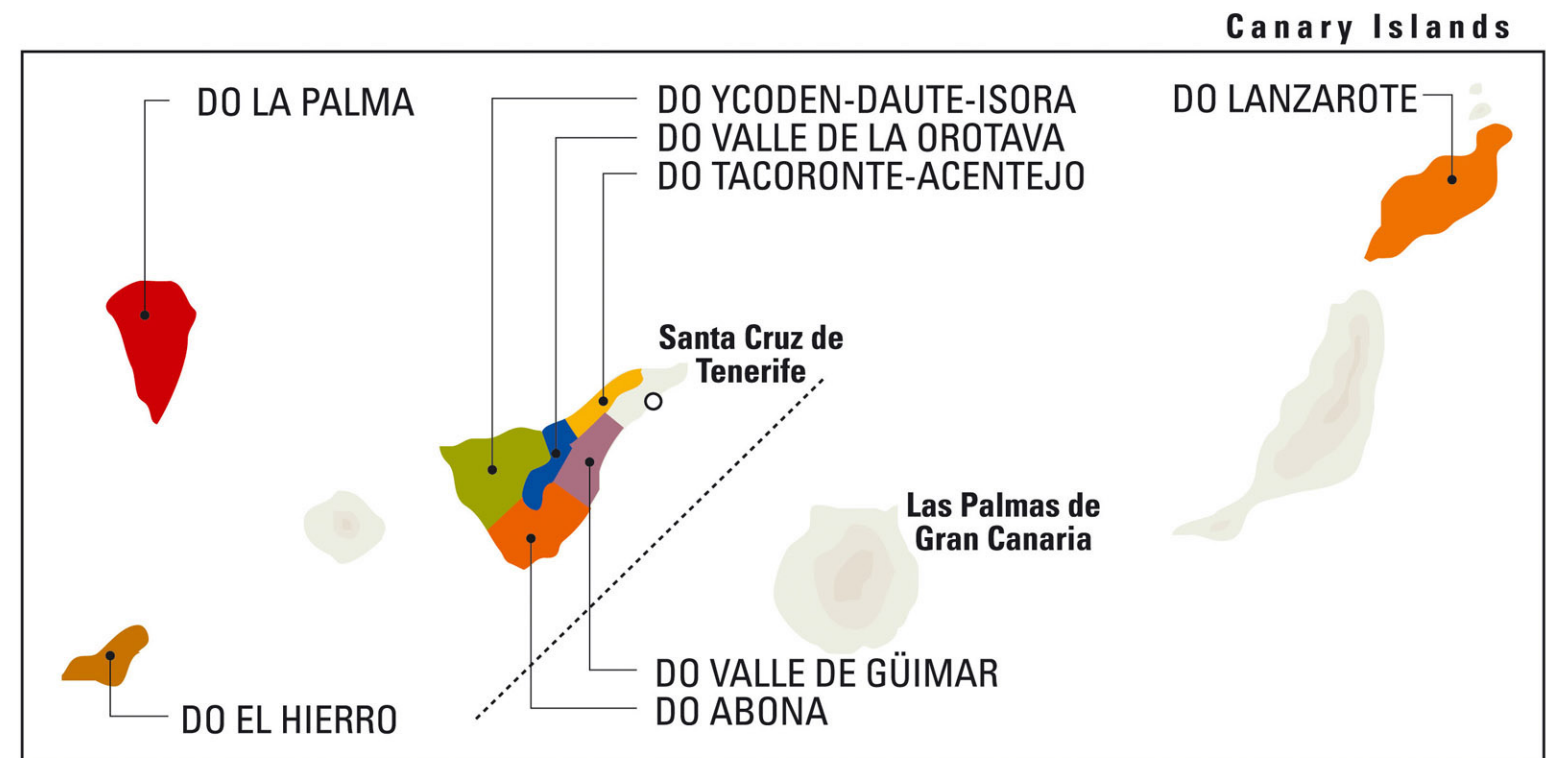

WINES *from* SPAIN

DOCa Qualified Denomination of Origin

DO Denomination of Origin

DO Cava (multiregion)

DO Catalunya

Quality Wine with Specific Geographical Indication

- 1 Valles de Benavente
- 2 Valtiendas

Single-Estate Wine

- 1 Dominio de Valdepeña
- 2 Dehesa del Carrizal
- 3 El Guijoso
- 4 Finca Elez
- 5 Arinzano

Autonomous Administrative Area
Provincial Administrative Area
State Borders

67 DENOMINATIONS OF ORIGIN

- DO ABONA
- DO ALELLA
- DO ALICANTE
- DO ALMANSA
- DO AMPURDÁN - COSTA BRAVA
- DO ARLANZA
- DO ARRIBES
- DO BIERZO
- DO BINISSELEM - MALLORCA
- DO BULLAS
- DO CALATAYUD
- DO CAMPO DE BORJA
- DO CARIÑENA
- DO CATALUÑA
- DO CAVA
- DO CHACOLÍ DE ÁLAVA - ARABAKO TXAKOLINA
- DO CHACOLÍ DE VIZCAYA - BIZKAIKO TXAKOLINA
- DO CIGALES
- DO CONCA DE BARBERÀ
- DO CONDADO DE HUELVA
- DO COSTERS DEL SEGRE
- DO EL HIERRO
- DO JEREZ - XÉRÈS - SHERRY
- DO JUMILLA
- DO LA MANCHA
- DO LA PALMA
- DO LANZAROTE
- DO MADRID
- DO MALAGA
- DO MANCHUELA
- DO MANZANILLA SANLÚCAR DE BARRAMEDA
- DO MÉNTRIDA
- DO MONDEJAR
- DO MONTERREI
- DO MONTILLA - MORILES
- DO MONTSANT
- DO NAVARRA
- DO PENEDES
- DO PLA DE BAGES
- DO PLA LLEVANT
- DO PRIORATO
- DO RÍAS BAIXAS
- DO RIBERA SACRA
- DO RIBEIRO
- DO RIBERA DEL DUERO
- DO RIBERA DEL GUADIANA
- DO RIBERA DEL JÚCAR
- DO Ca.RIOJA
- DO RUEDA
- DO SIERRAS DE MÁLAGA
- DO SOMONTANO
- DO TACORONTE - ACENTEJO
- DO TARRAGONA
- DO TERRA ALTA
- DO TIERRA DE LEÓN
- DO TIERRA DEL VINO DE ZAMORA
- DO TORO
- DO UCLÉS
- DO UTIEL - REQUENA
- DO VALDEORRAS
- DO VALDEPEÑAS
- DO VALENCIA
- DO VALLE DE GÚIMAR
- DO VALLE DE LA OROTAVA
- DO YCODEN - DAUTE - ISORA
- DO YECLA